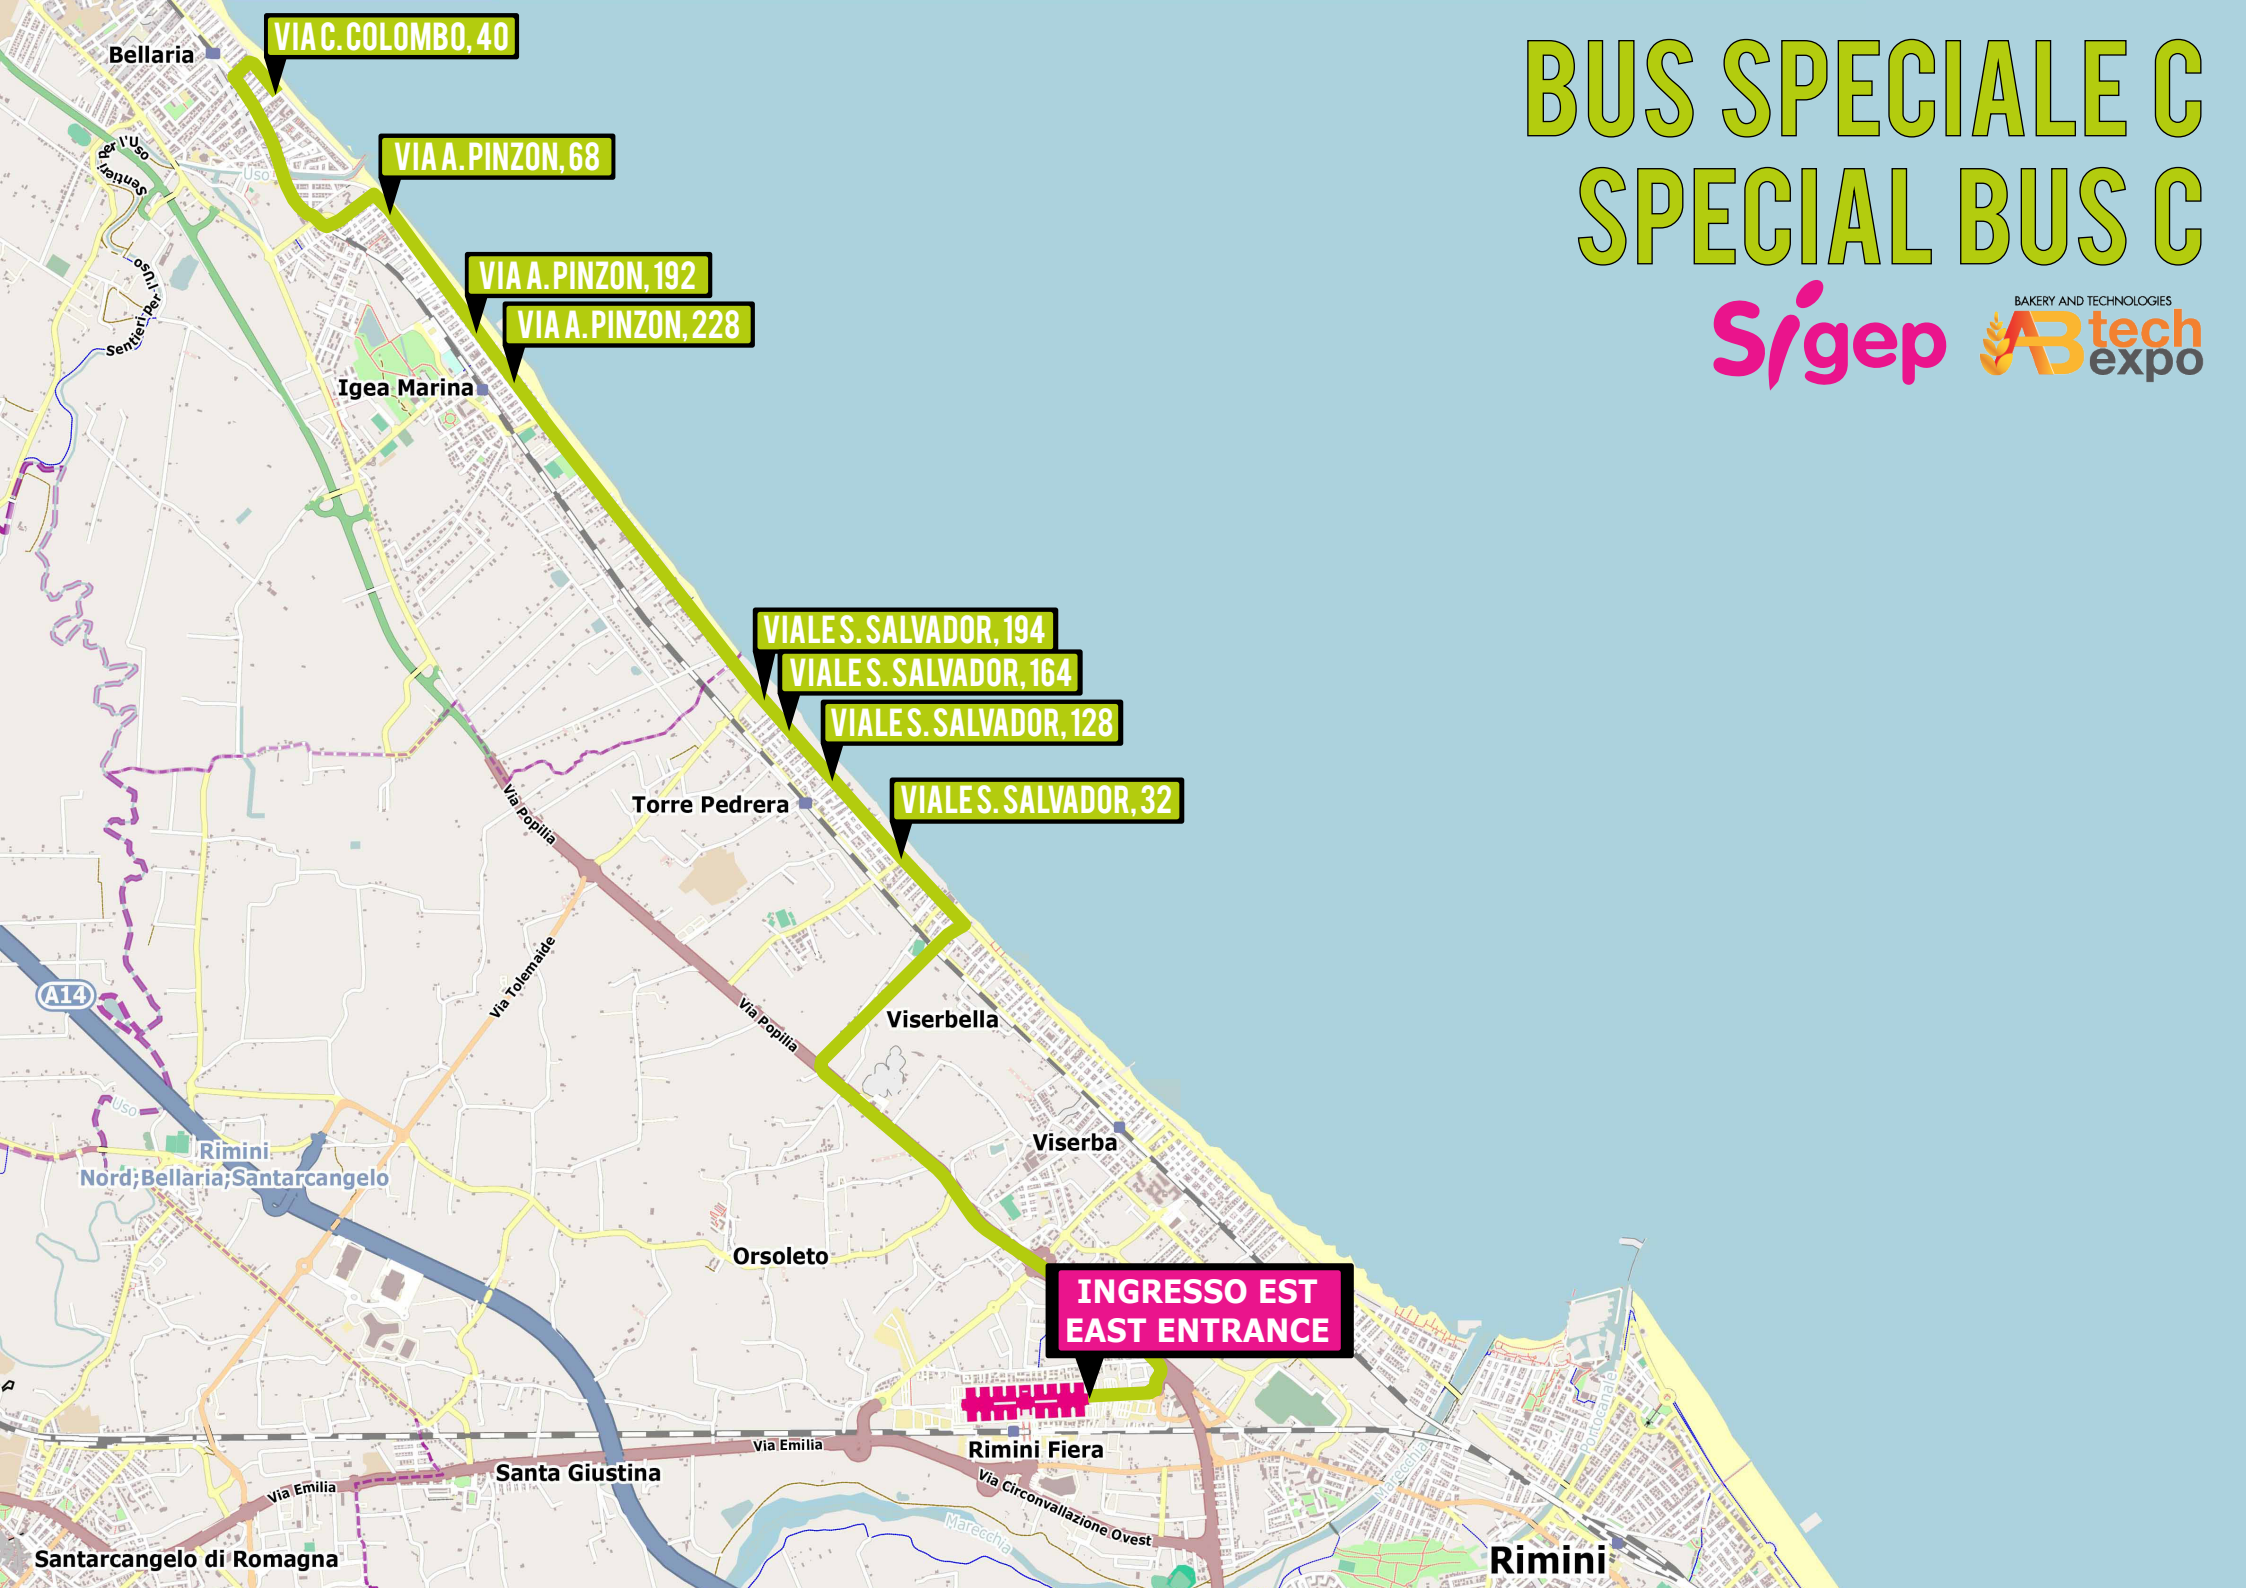

BUS SPECIALE C SPECIAL BUS C

VIA C. COLOMBO, 40

VIA A. PINZON, 68

VIA A. PINZON, 192

VIA A. PINZON, 228

VIALE S. SALVADOR, 194

VIALE S. SALVADOR, 164

VIALE S. SALVADOR, 128

VIALE S. SALVADOR, 32

INGRESSO EST
EAST ENTRANCE

Bellaria

Igea Marina

Torre Pedrera

Viserbella

Viserba

Orsoleto

Santa Giustina

Rimini Fiera

Rimini

Santarcangelo di Romagna

Rimini Nord; Bellaria; Santarcangelo